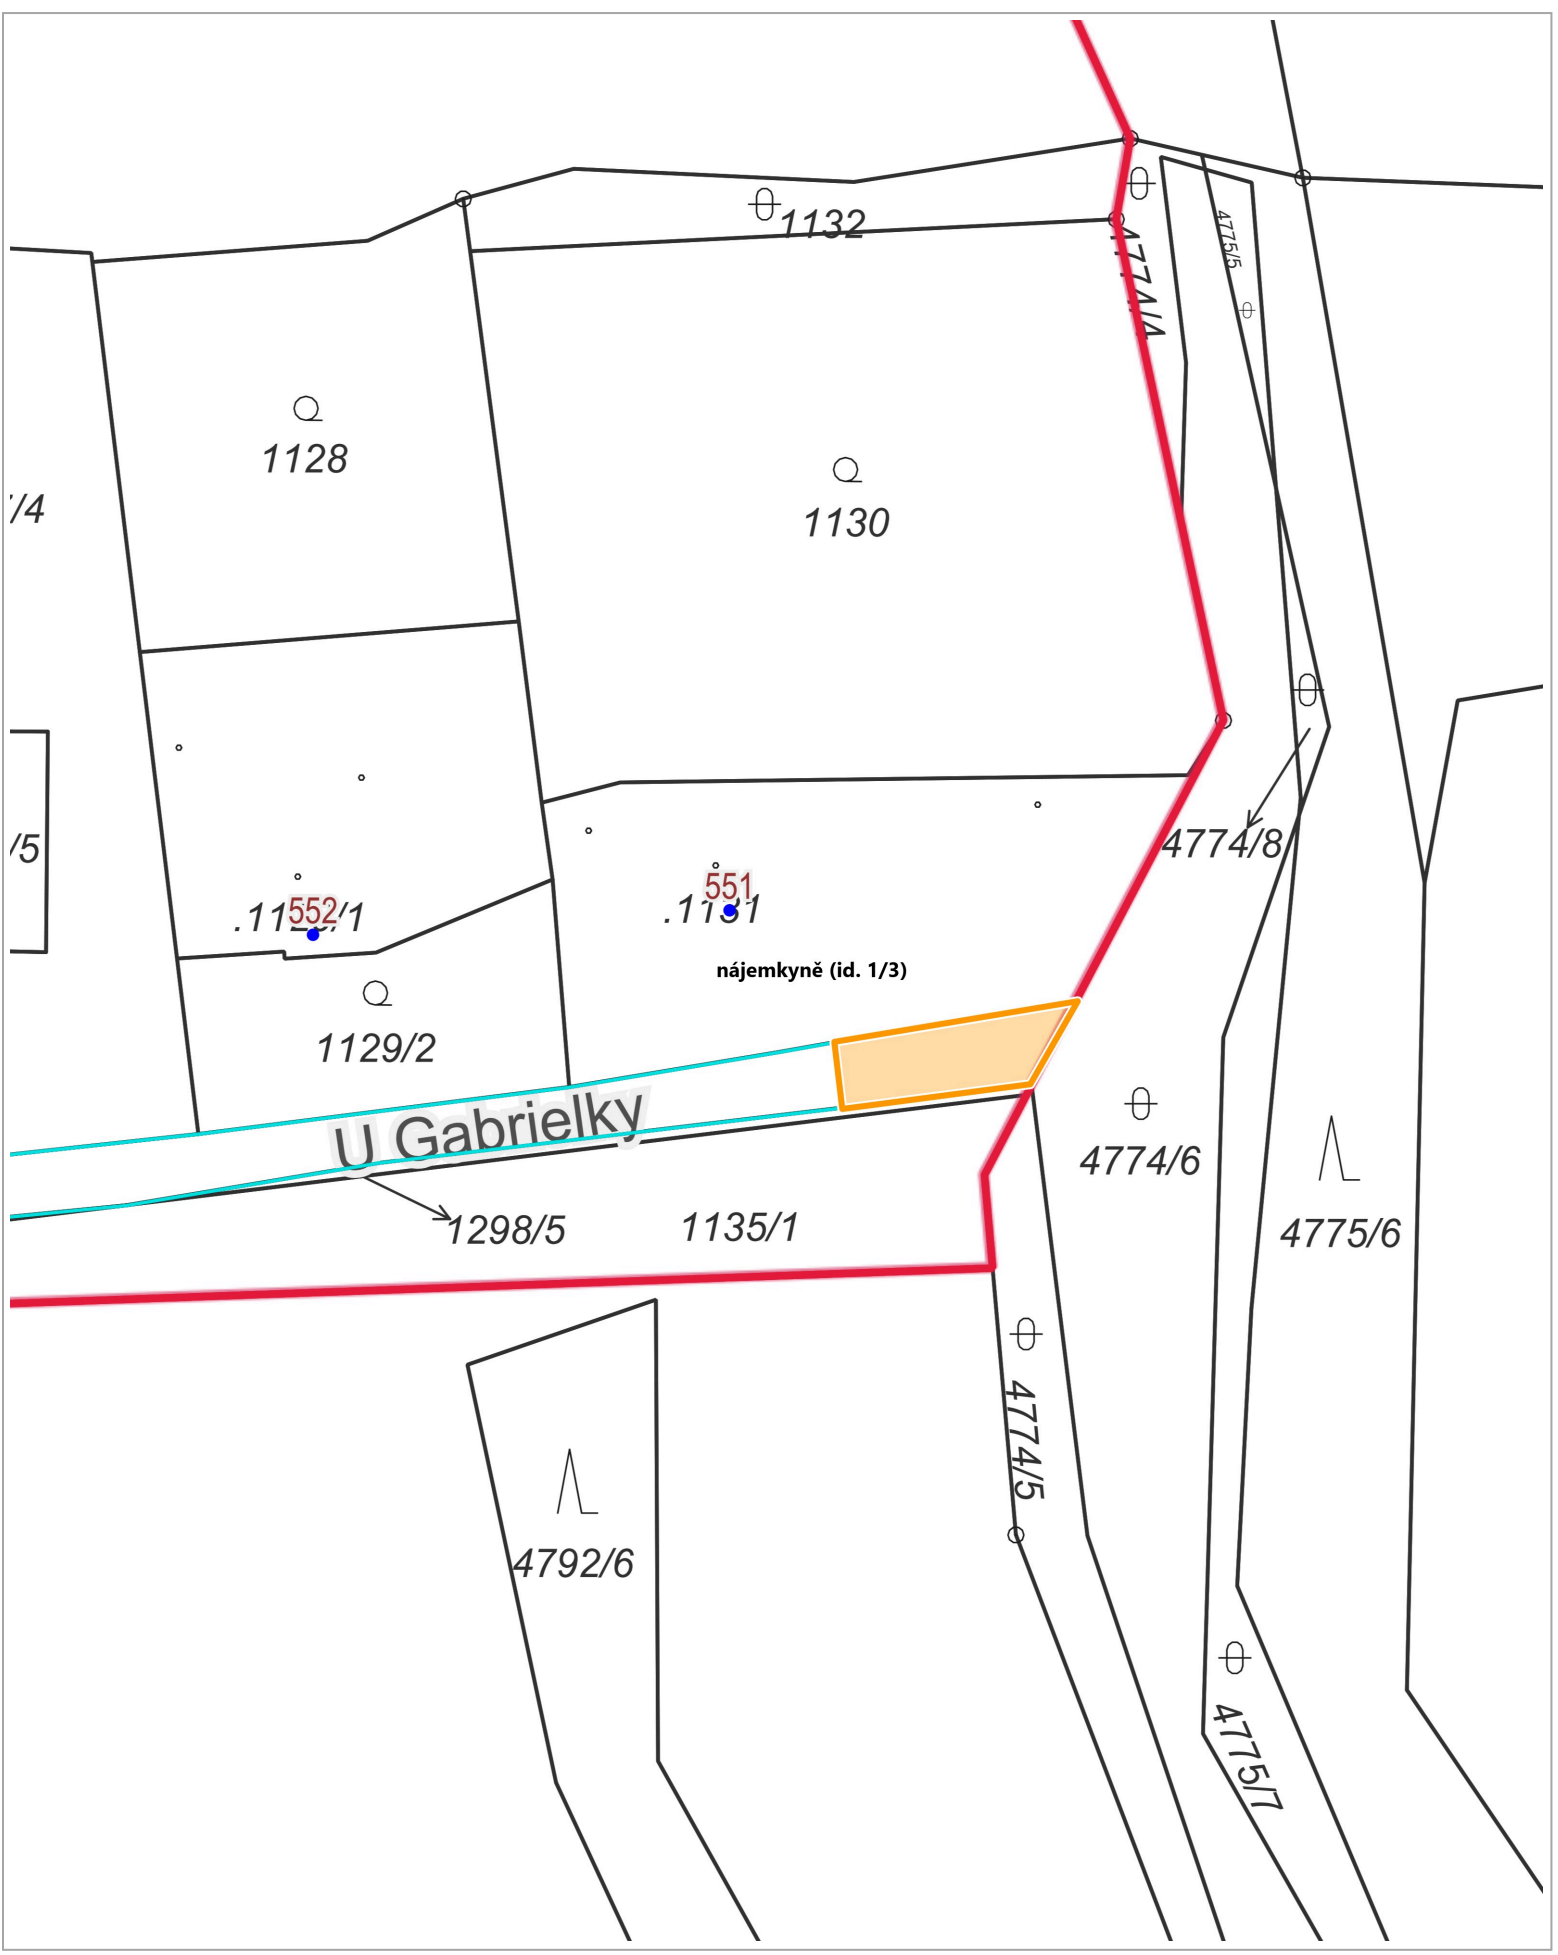

# Katastrální mapa s vyznačenou částí pozemku 1298/1, k. ú. Nebušice

1 : 500