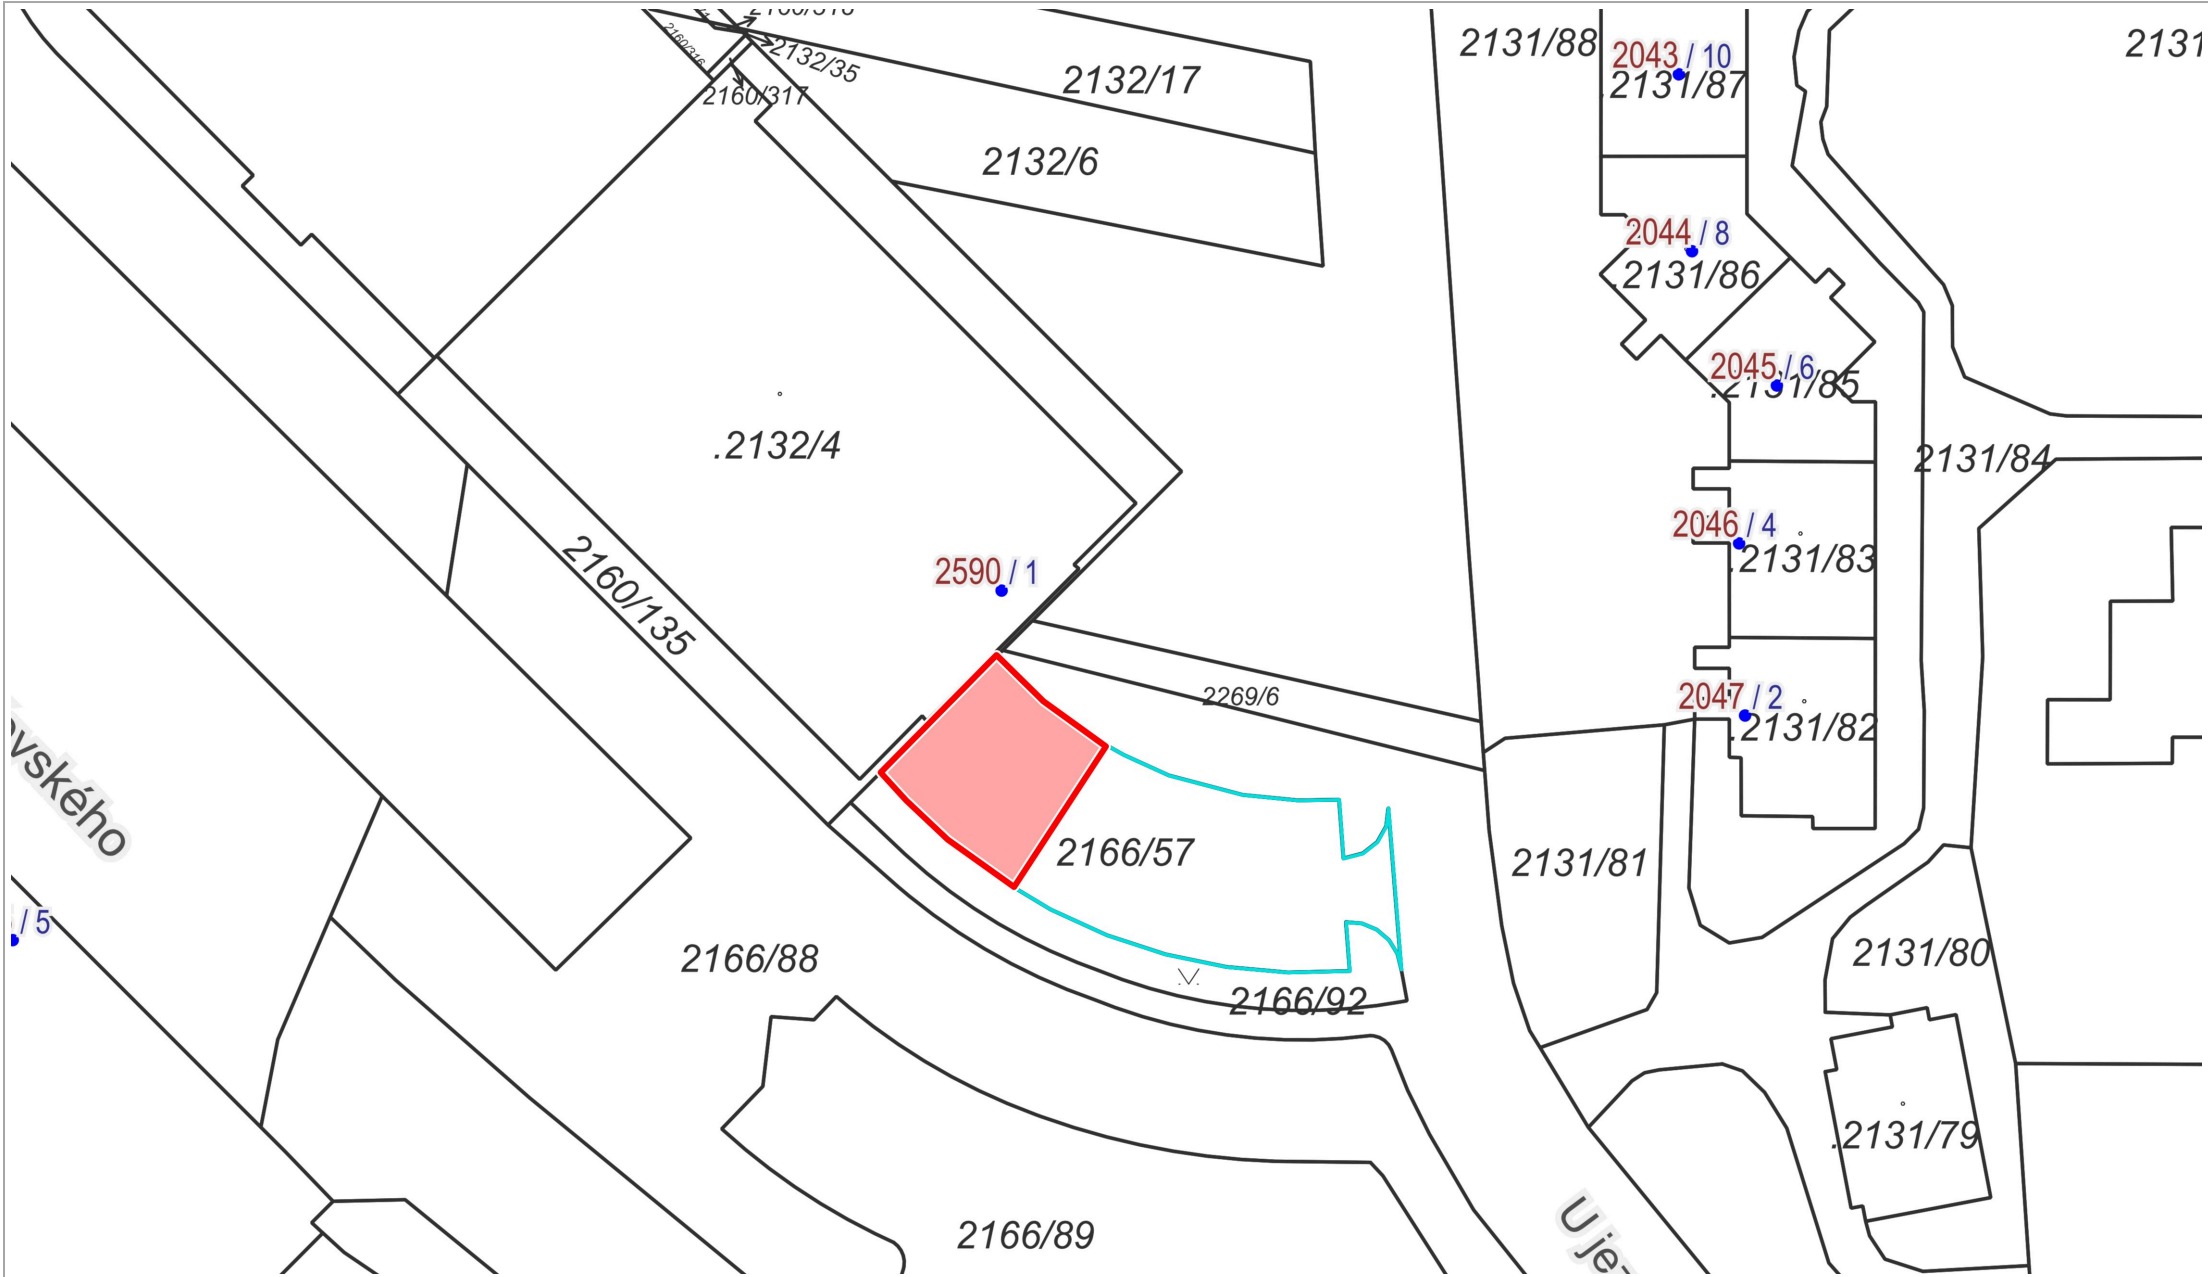

# výpůjčka části pozemku parc.č. 2166/57 o výměře 280 m<sup>2</sup> v katastrálním území Stodůlky

0 25 m 50 m