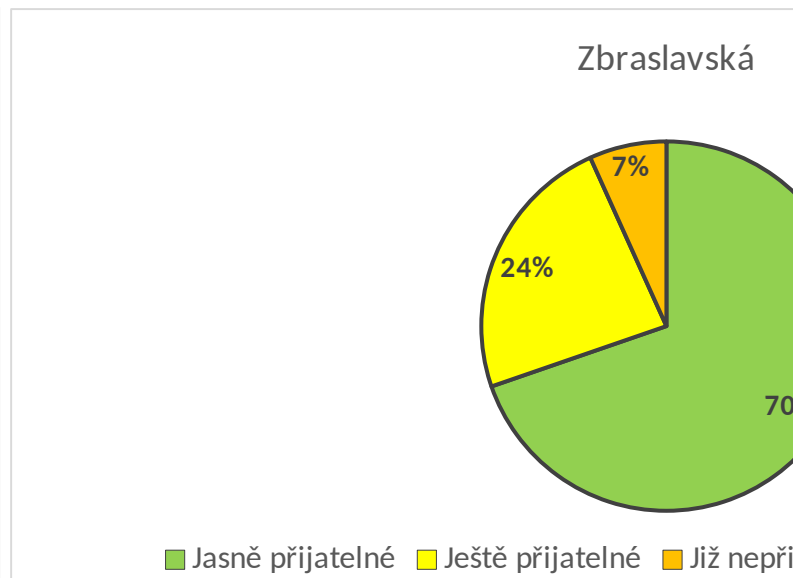

Rozdíl (příspěvek VPH) (dB)
39.2
0.6
0.7
-0.2

Zvukařské stanoviště - není chráněným prostorem

přijatelné

Pikovická

■ Jasně přijatelné ■ Ještě přijatelné ■ Již nepříjemné

Obtěžování - akční hodnoty dle ODVPH (STATISTIKA - četnost výskytu)			
Hodnocení	LAeq 5 min [dB] - exteriér - AKČNÍ HODNOTA	Barrandovská	Pikovická
Jasně přijatelné	47.0	10%	9%
Ještě přijatelné	60.0	84%	9%
Již nepřijatelné	64.0	6%	82%
Zcela nepřijatelné	77.0	0%	0%

Zbraslavská
70%
24%
7%
0%