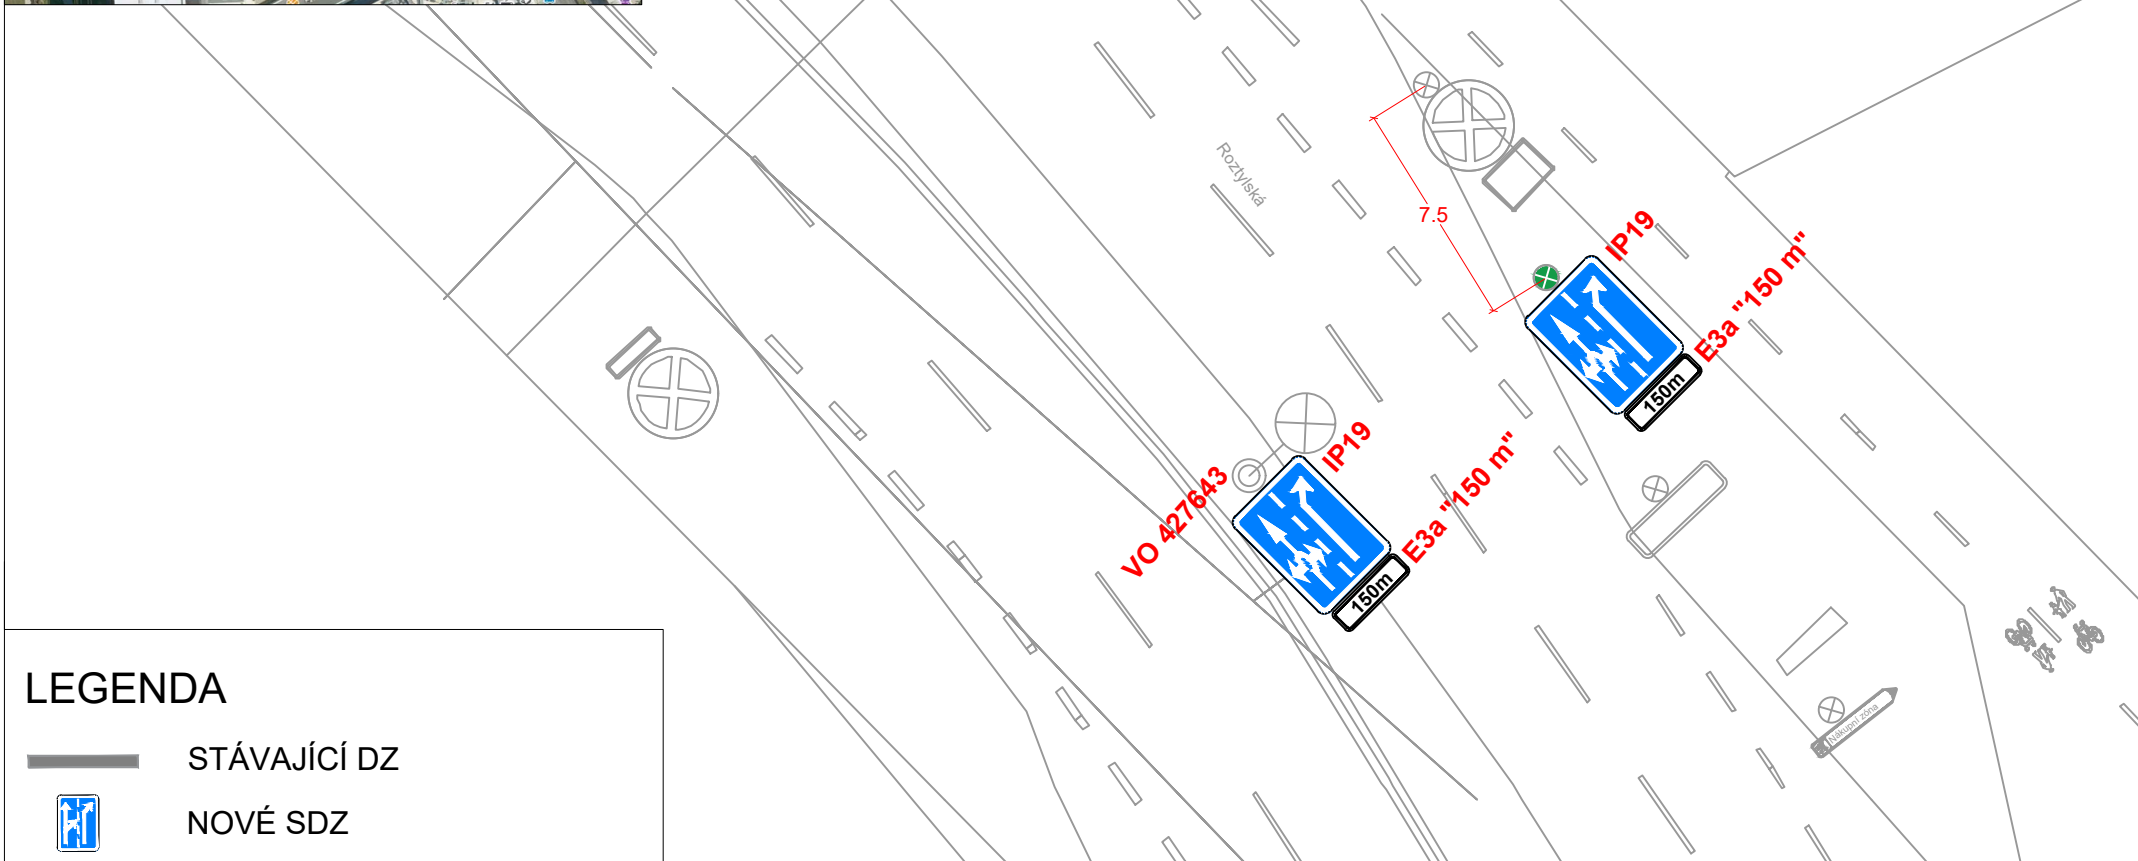

# Detail 2

**LEGENDA**

- STÁVAJÍCÍ DZ
-  NOVÉ SDZ
-  NOVÝ SLOUPEK

ÚPRAVA DOPRAVNÍHO ZNAČENÍ - OKRUŽNÍ KŘÍŽOVATKA ROZTYLSKÁ X POD CHODOVEM