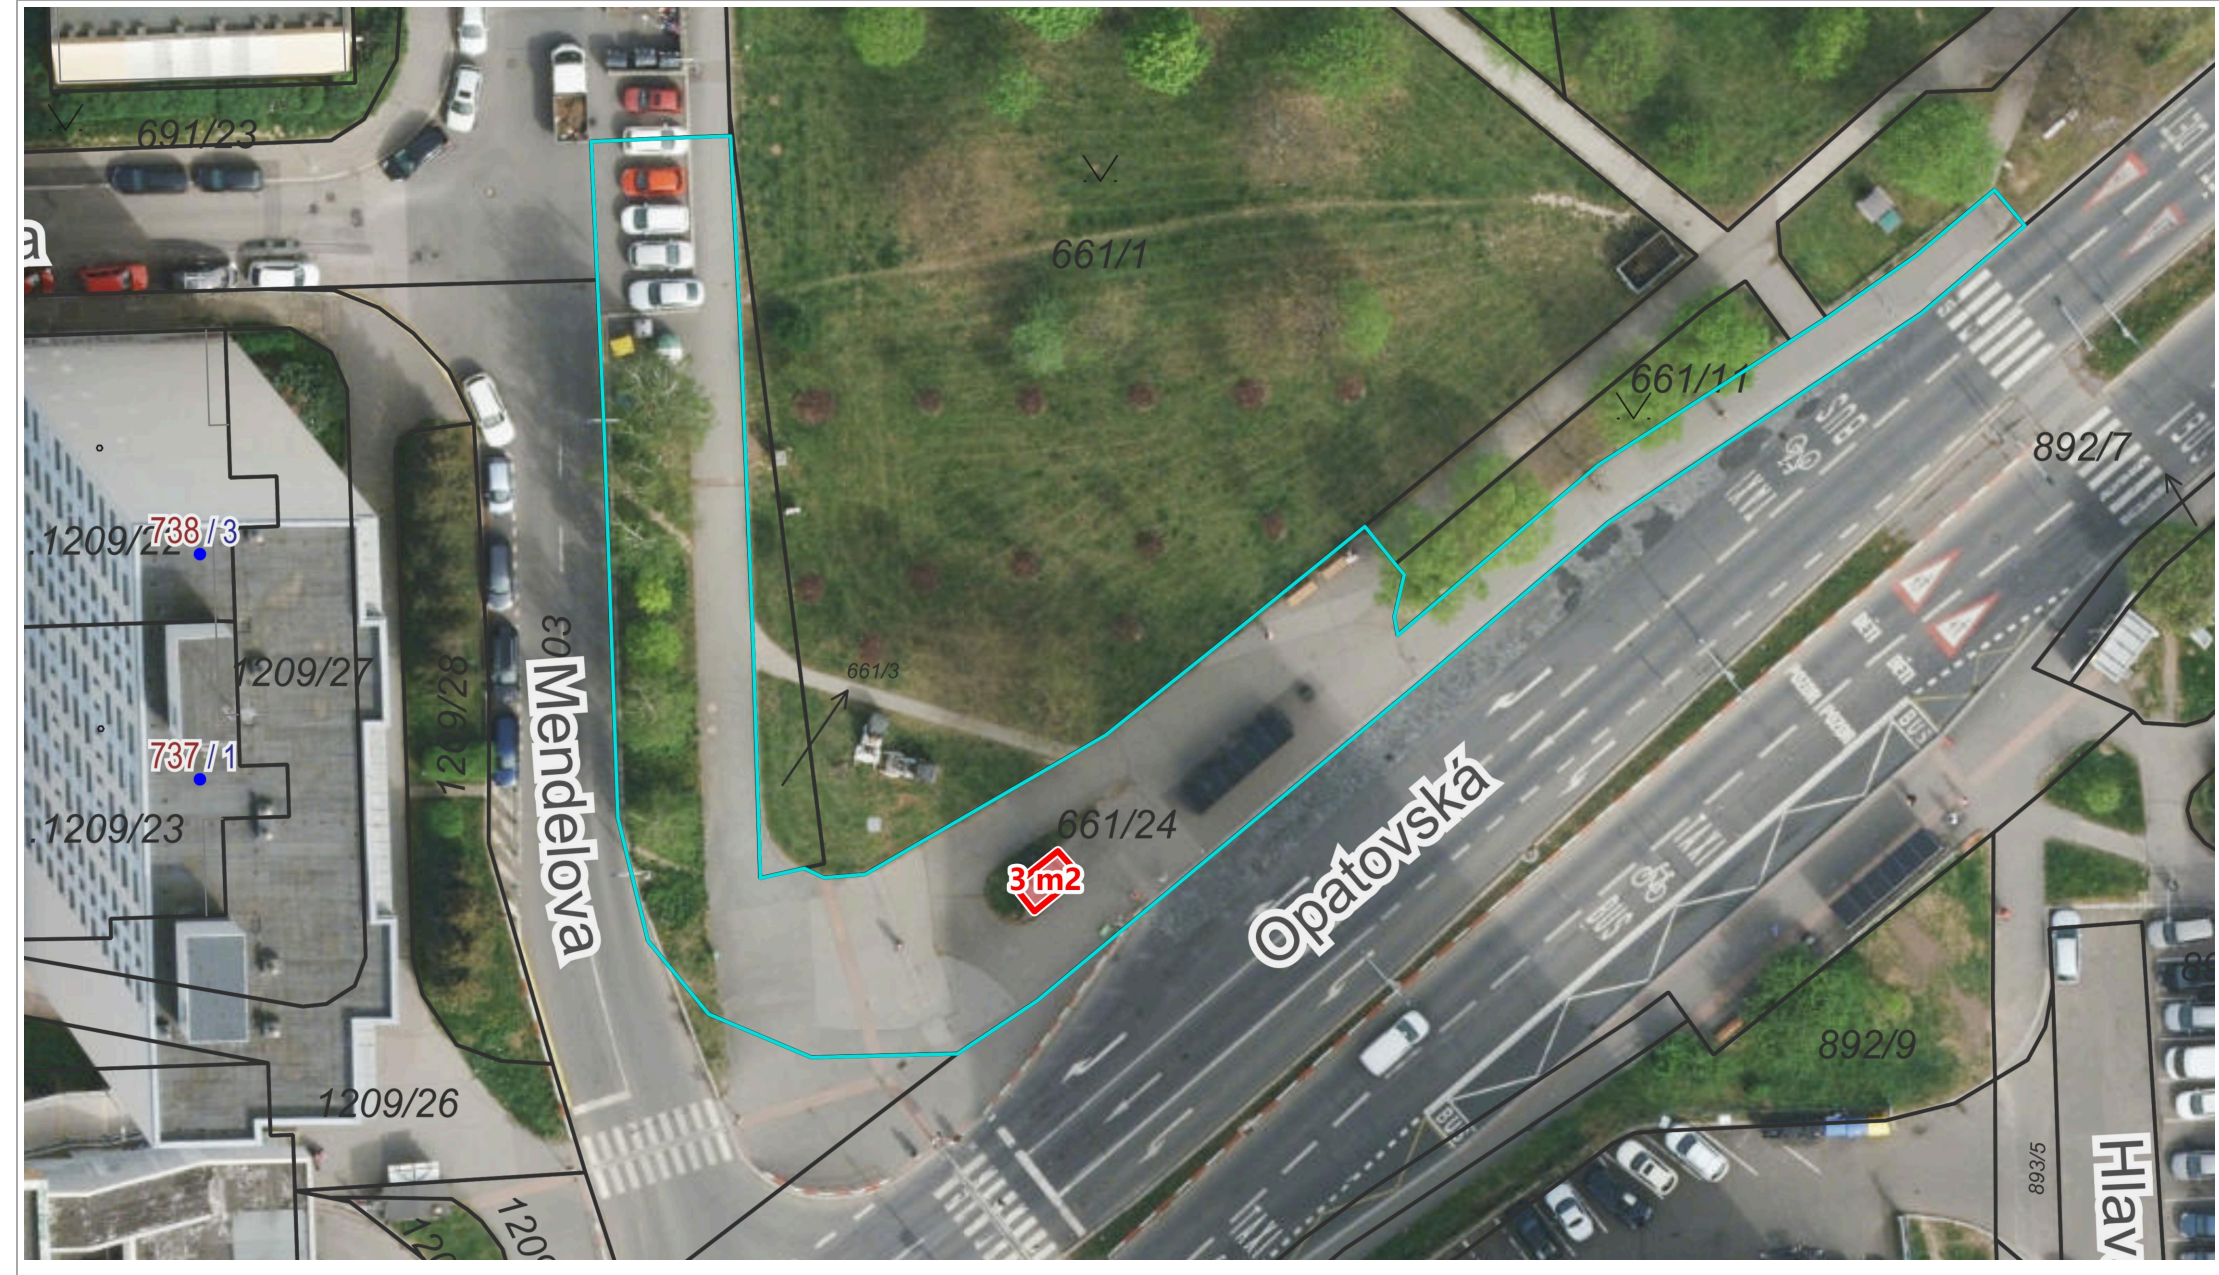

část pozemku parc.č. 661/24 v k.ú. Háje

0 10 m 20 m

1 : 472