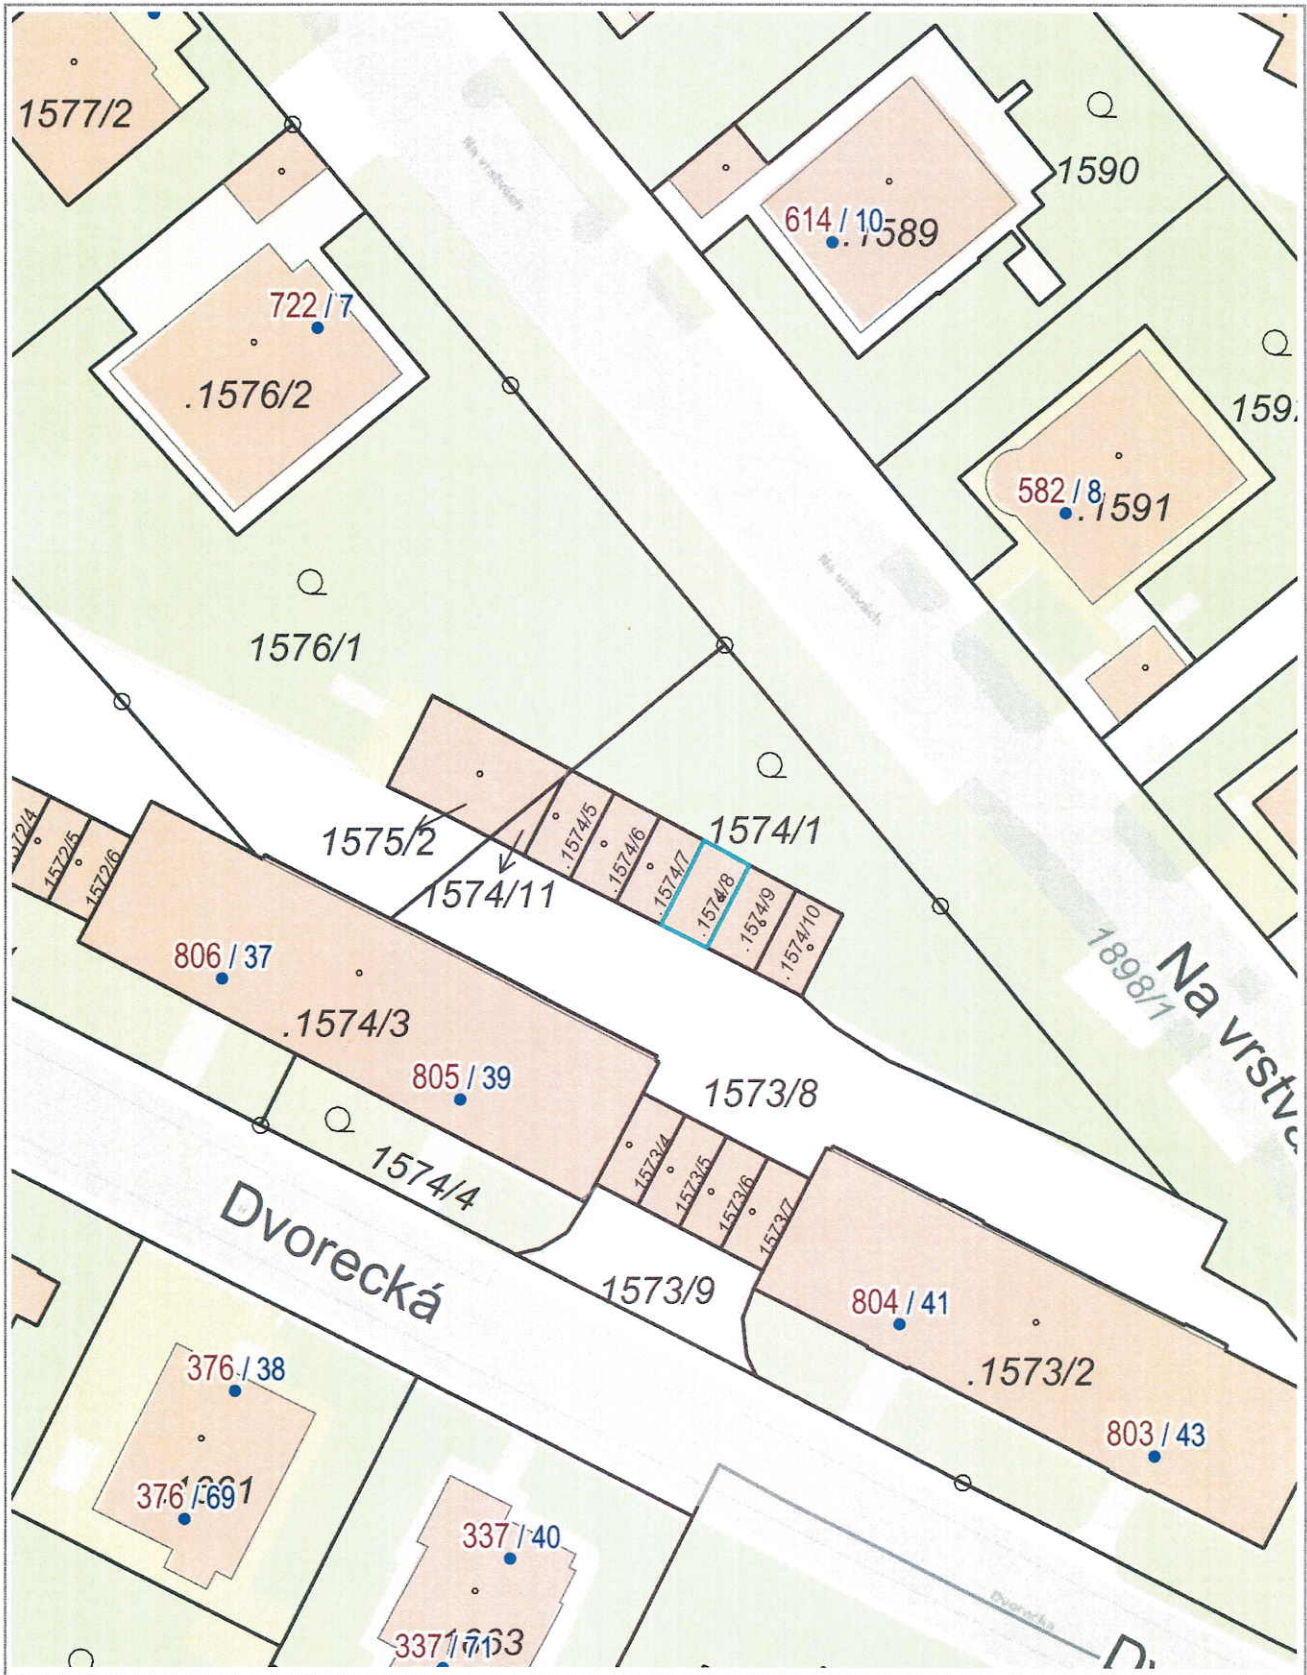

pozemek parc. č. 1574/8 k. ú. Podolí

0 10 m 20 m

1 : 472

Katastr: © ČÚZK, RÚIAN: © ČÚZK

Vytisknuto v mapovém řešení Spinbox společnosti © T-MAPY