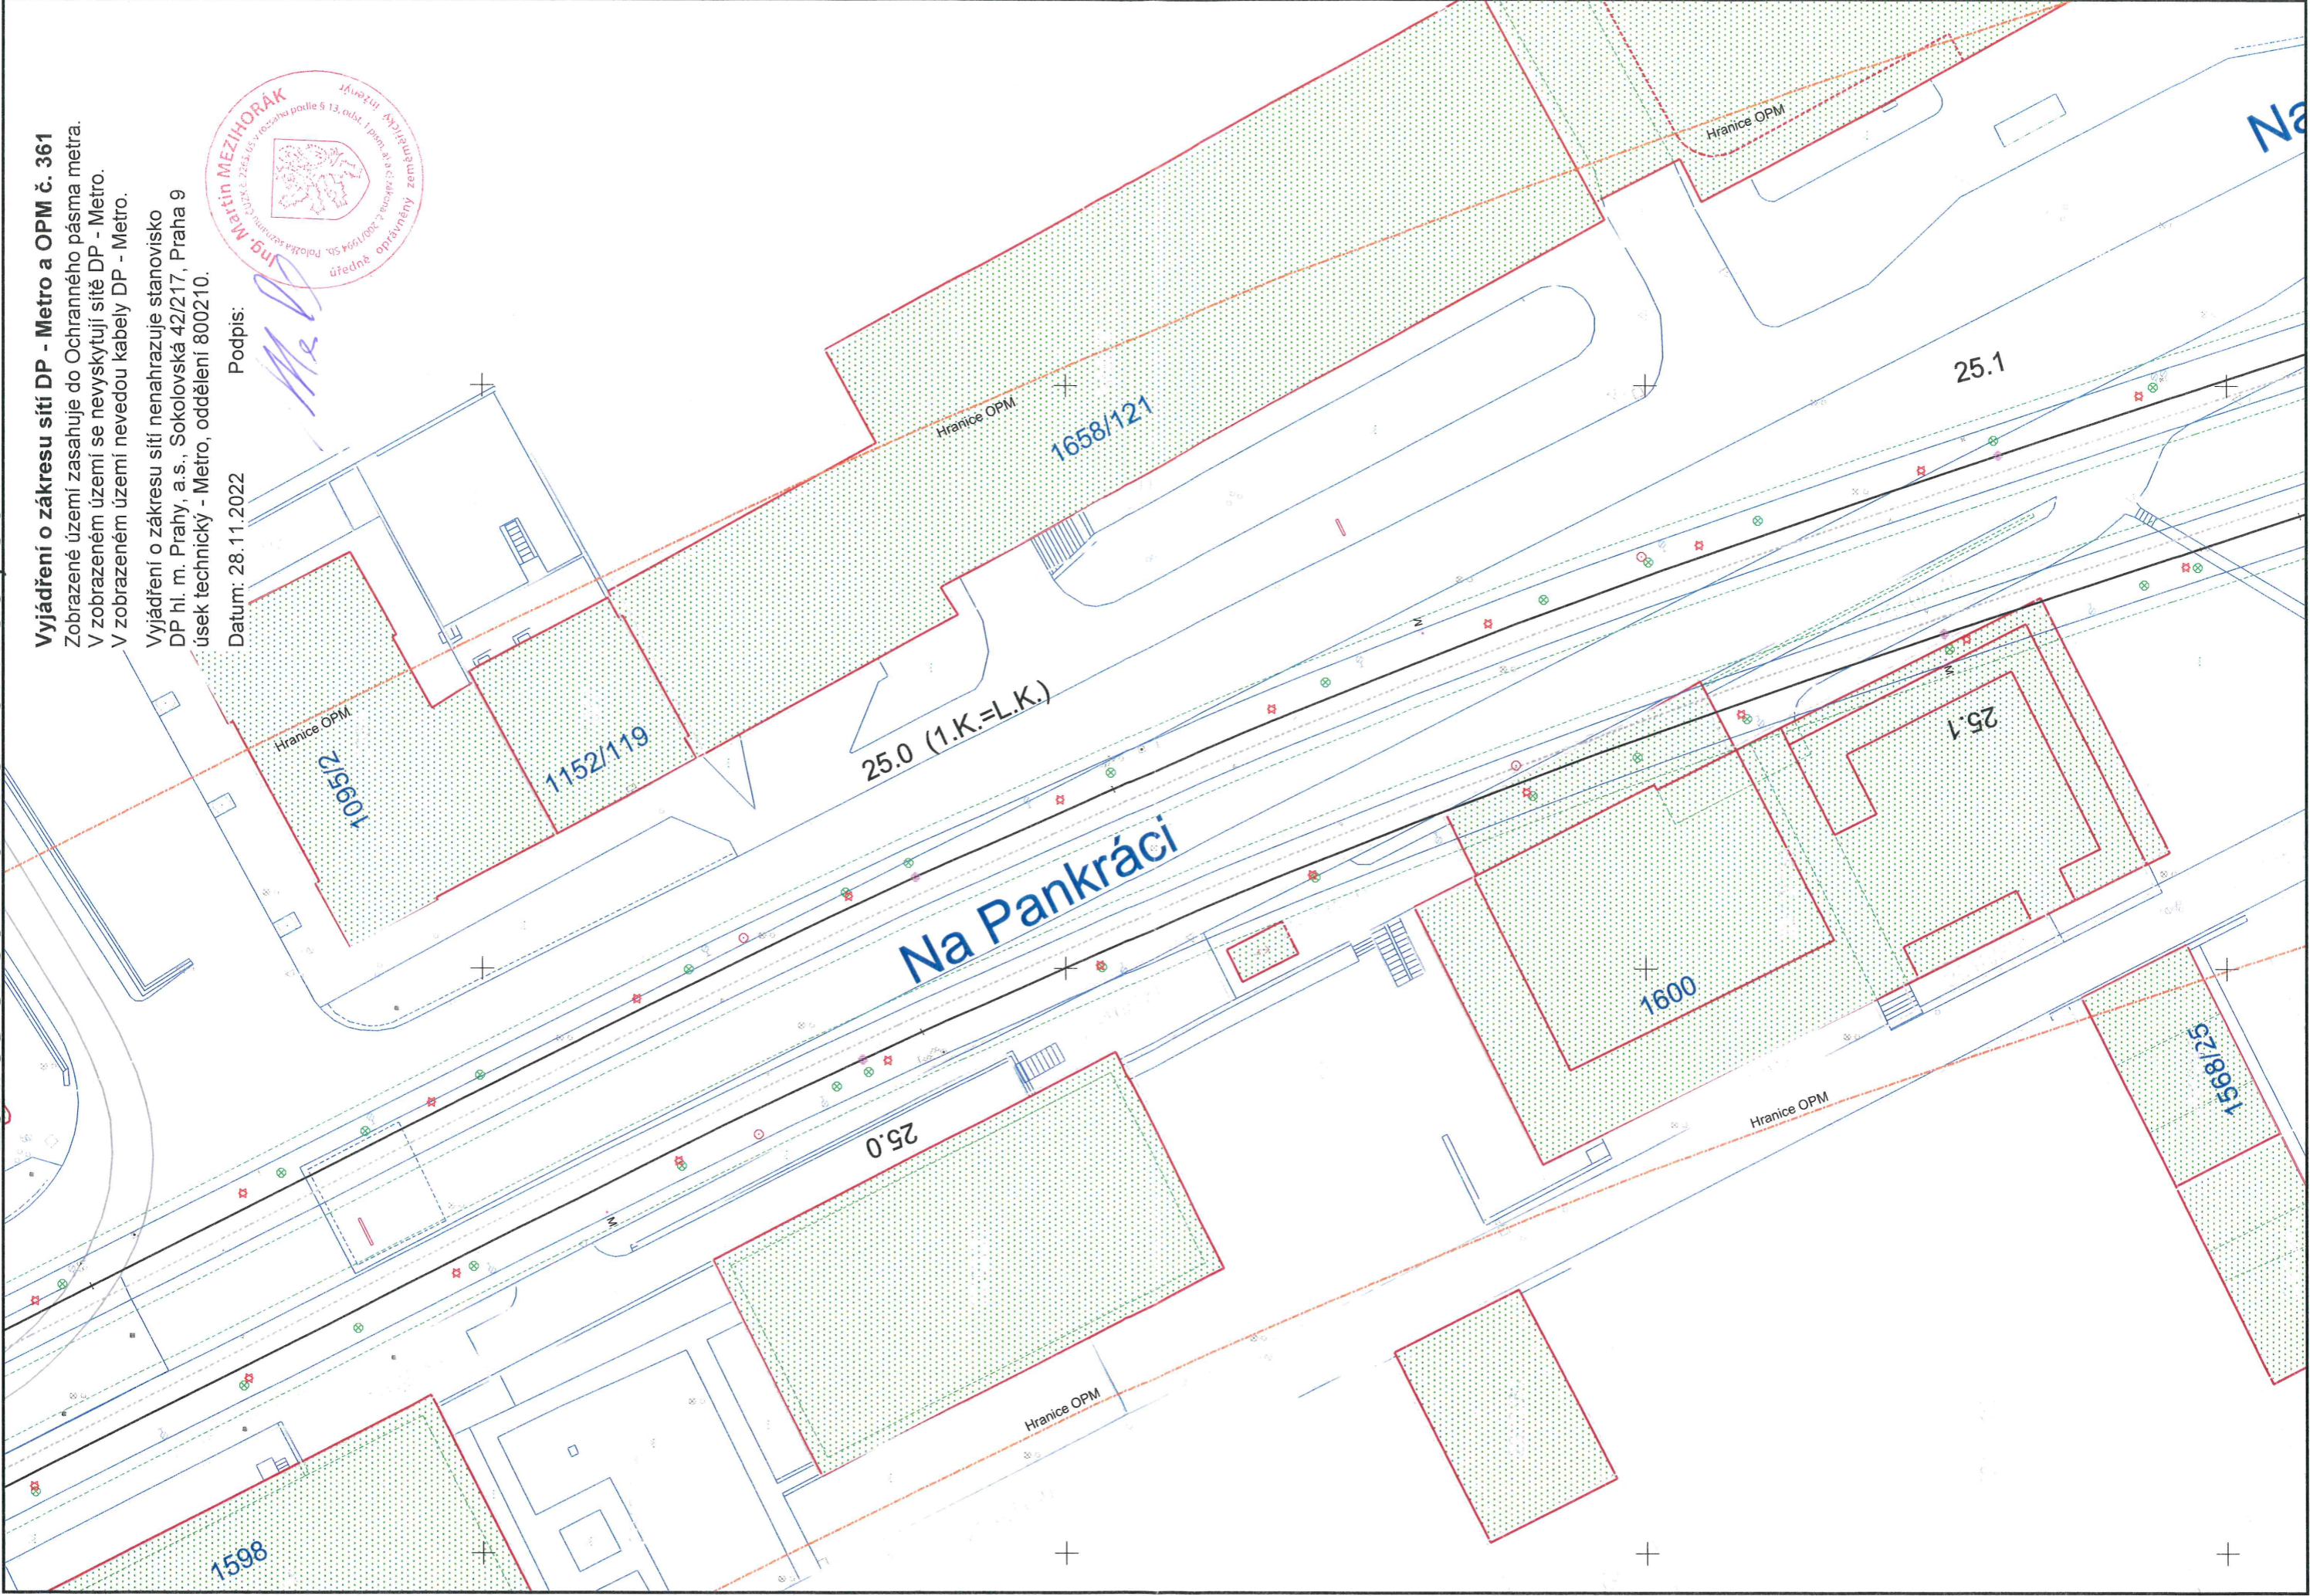

# Zákres č. 361 - ul. Na Pankráci, obr. 1

k.ú.: Nusle

1 046 858,951

**Vyjádření o zákrese síti DP - Metro a OPM č. 361**  
Zobrazené území zasahuje do Ochranného pásma metra.  
V zobrazeném území se nevyskytují sítě DP - Metro.  
V zobrazeném území nevedou kabely DP - Metro.

Vyjádření o zákrese síti nenahrazuje stanovisko  
DP hl. m. Prahy, a.s., Sokolovská 42/217, Praha 9  
úsek technický - Metro, oddělení 800210.

Datum: 28.11.2022 Podpis:

1 : 500

1 047 056,885

GEOPROGRES, spol. s r.o.

742 203,388

742 066,851

**Výjádření o záznamu územní sítě DP - Metro a OPM č. 361**  
 Zobrazené územní záznamy do Ochranného pásma metra.  
 V zobrazeném území se vyskytl síť DP - Metro.  
 DP hl. m. Prahy, a.s., Sokolovská 42/217, Praha 9  
 úsek technický - Metro, oddělení 800210.  
 Vyjádření o záznamu sítě nenahrazuje stanovisko  
 BC, Pavla Oravece, tel. 222 672 565, Oravec@dp.cz  
 Datum: 28.11.2022  
 Podpis: