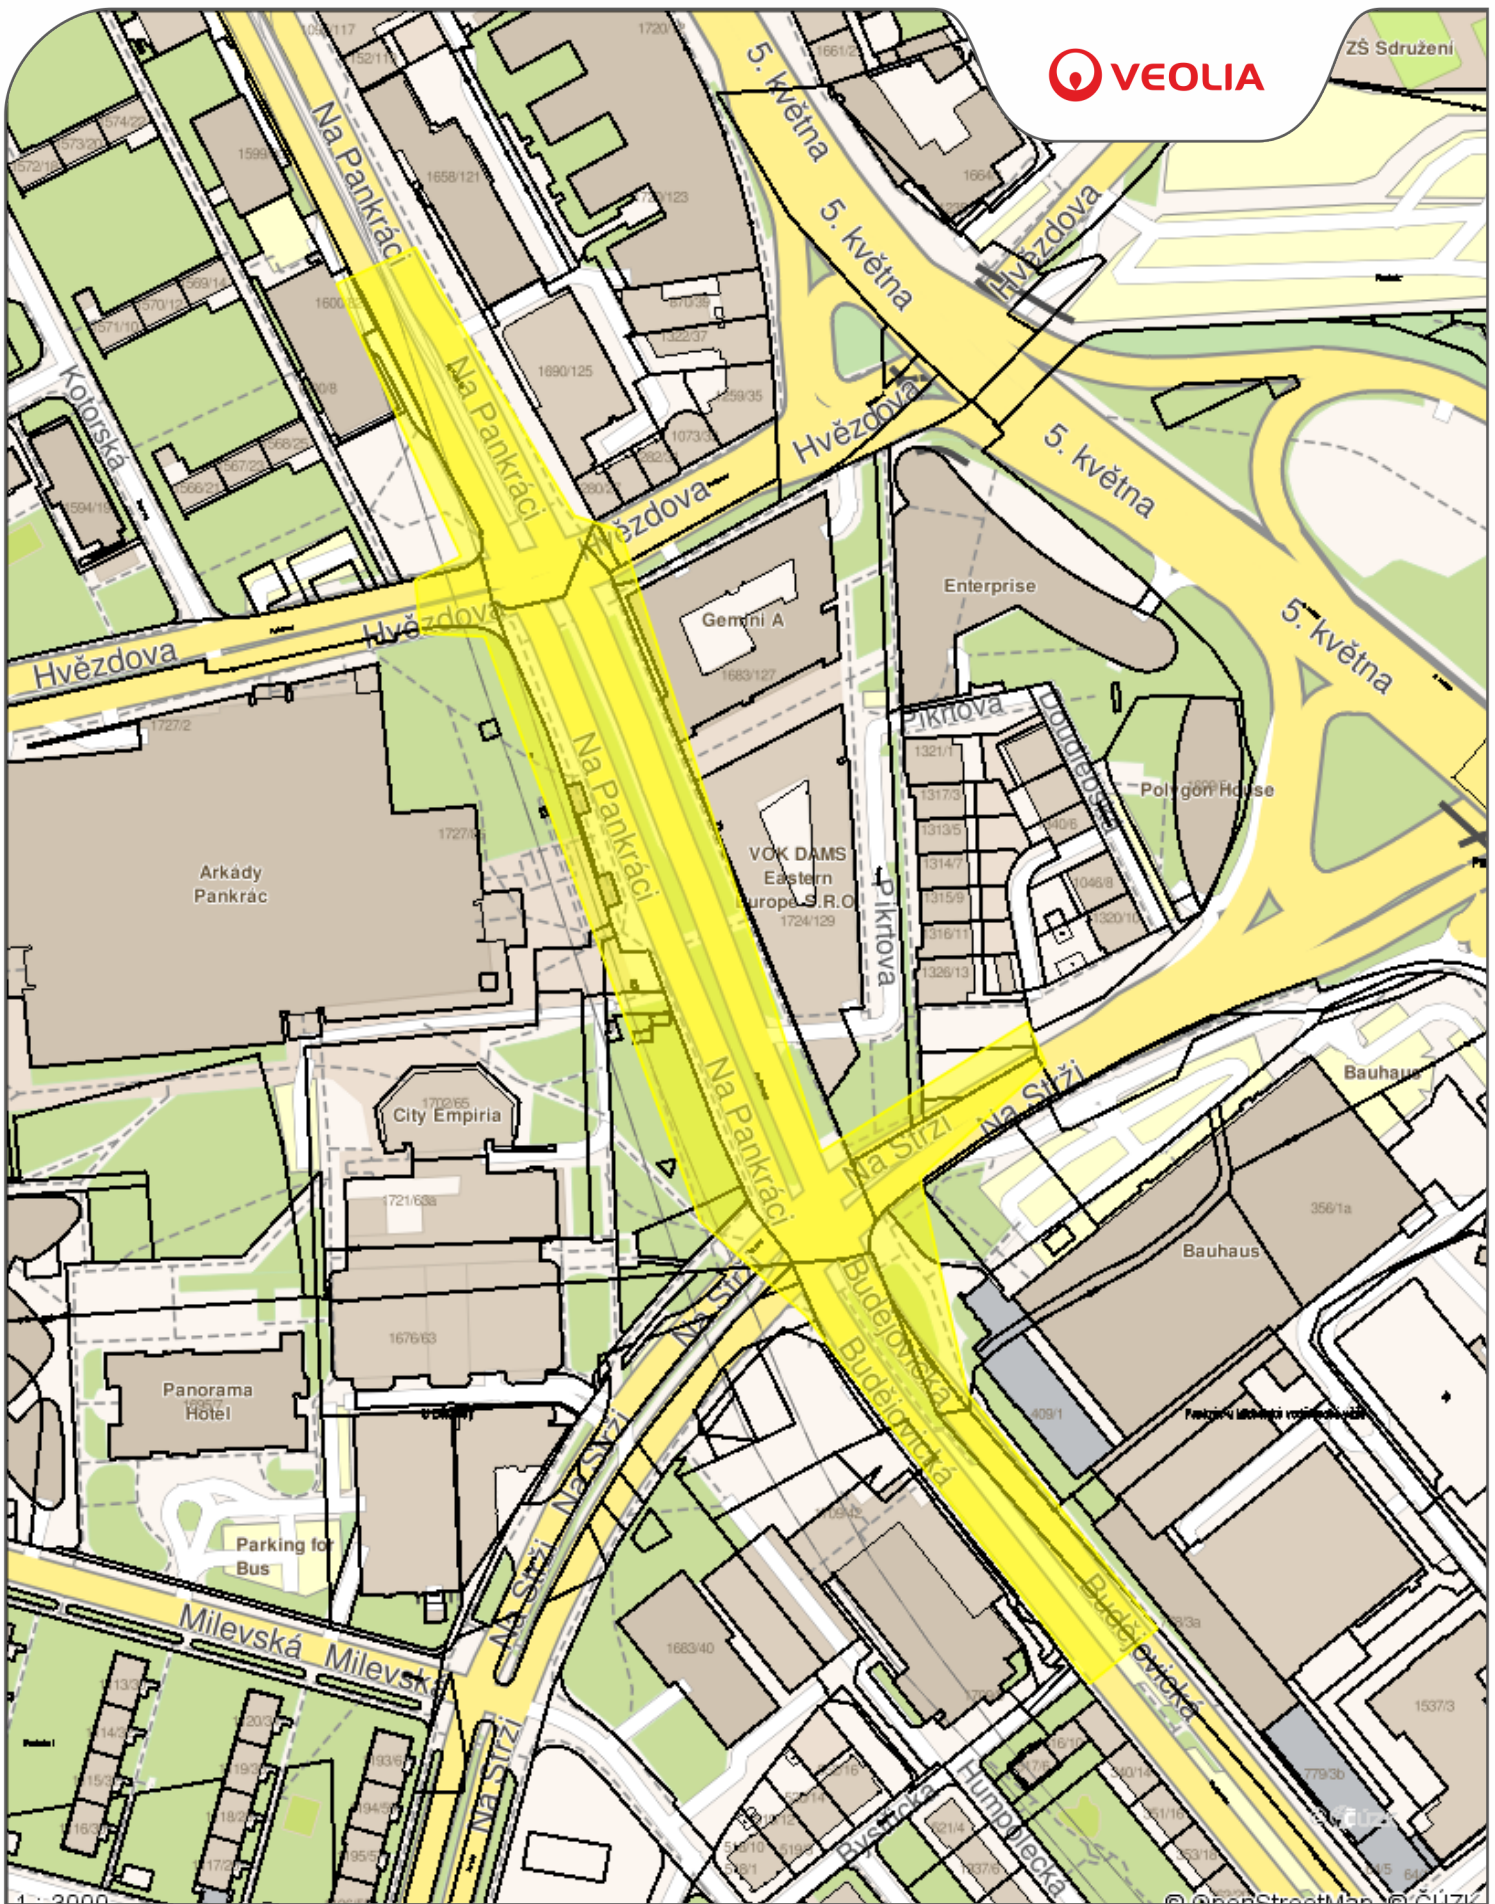

Příloha .2 - situace stanoviště Veolia Energie Praha, a.s.

Datum: 14.10.2022

Vyřizuje: Dušan Taká

Legenda:

- Tepelné podzemní rozvody
- Tepelné nadzemní rozvody
- Ostatní podzemní rozvody
- Ostatní nadzemní rozvody
- Stavební objekty