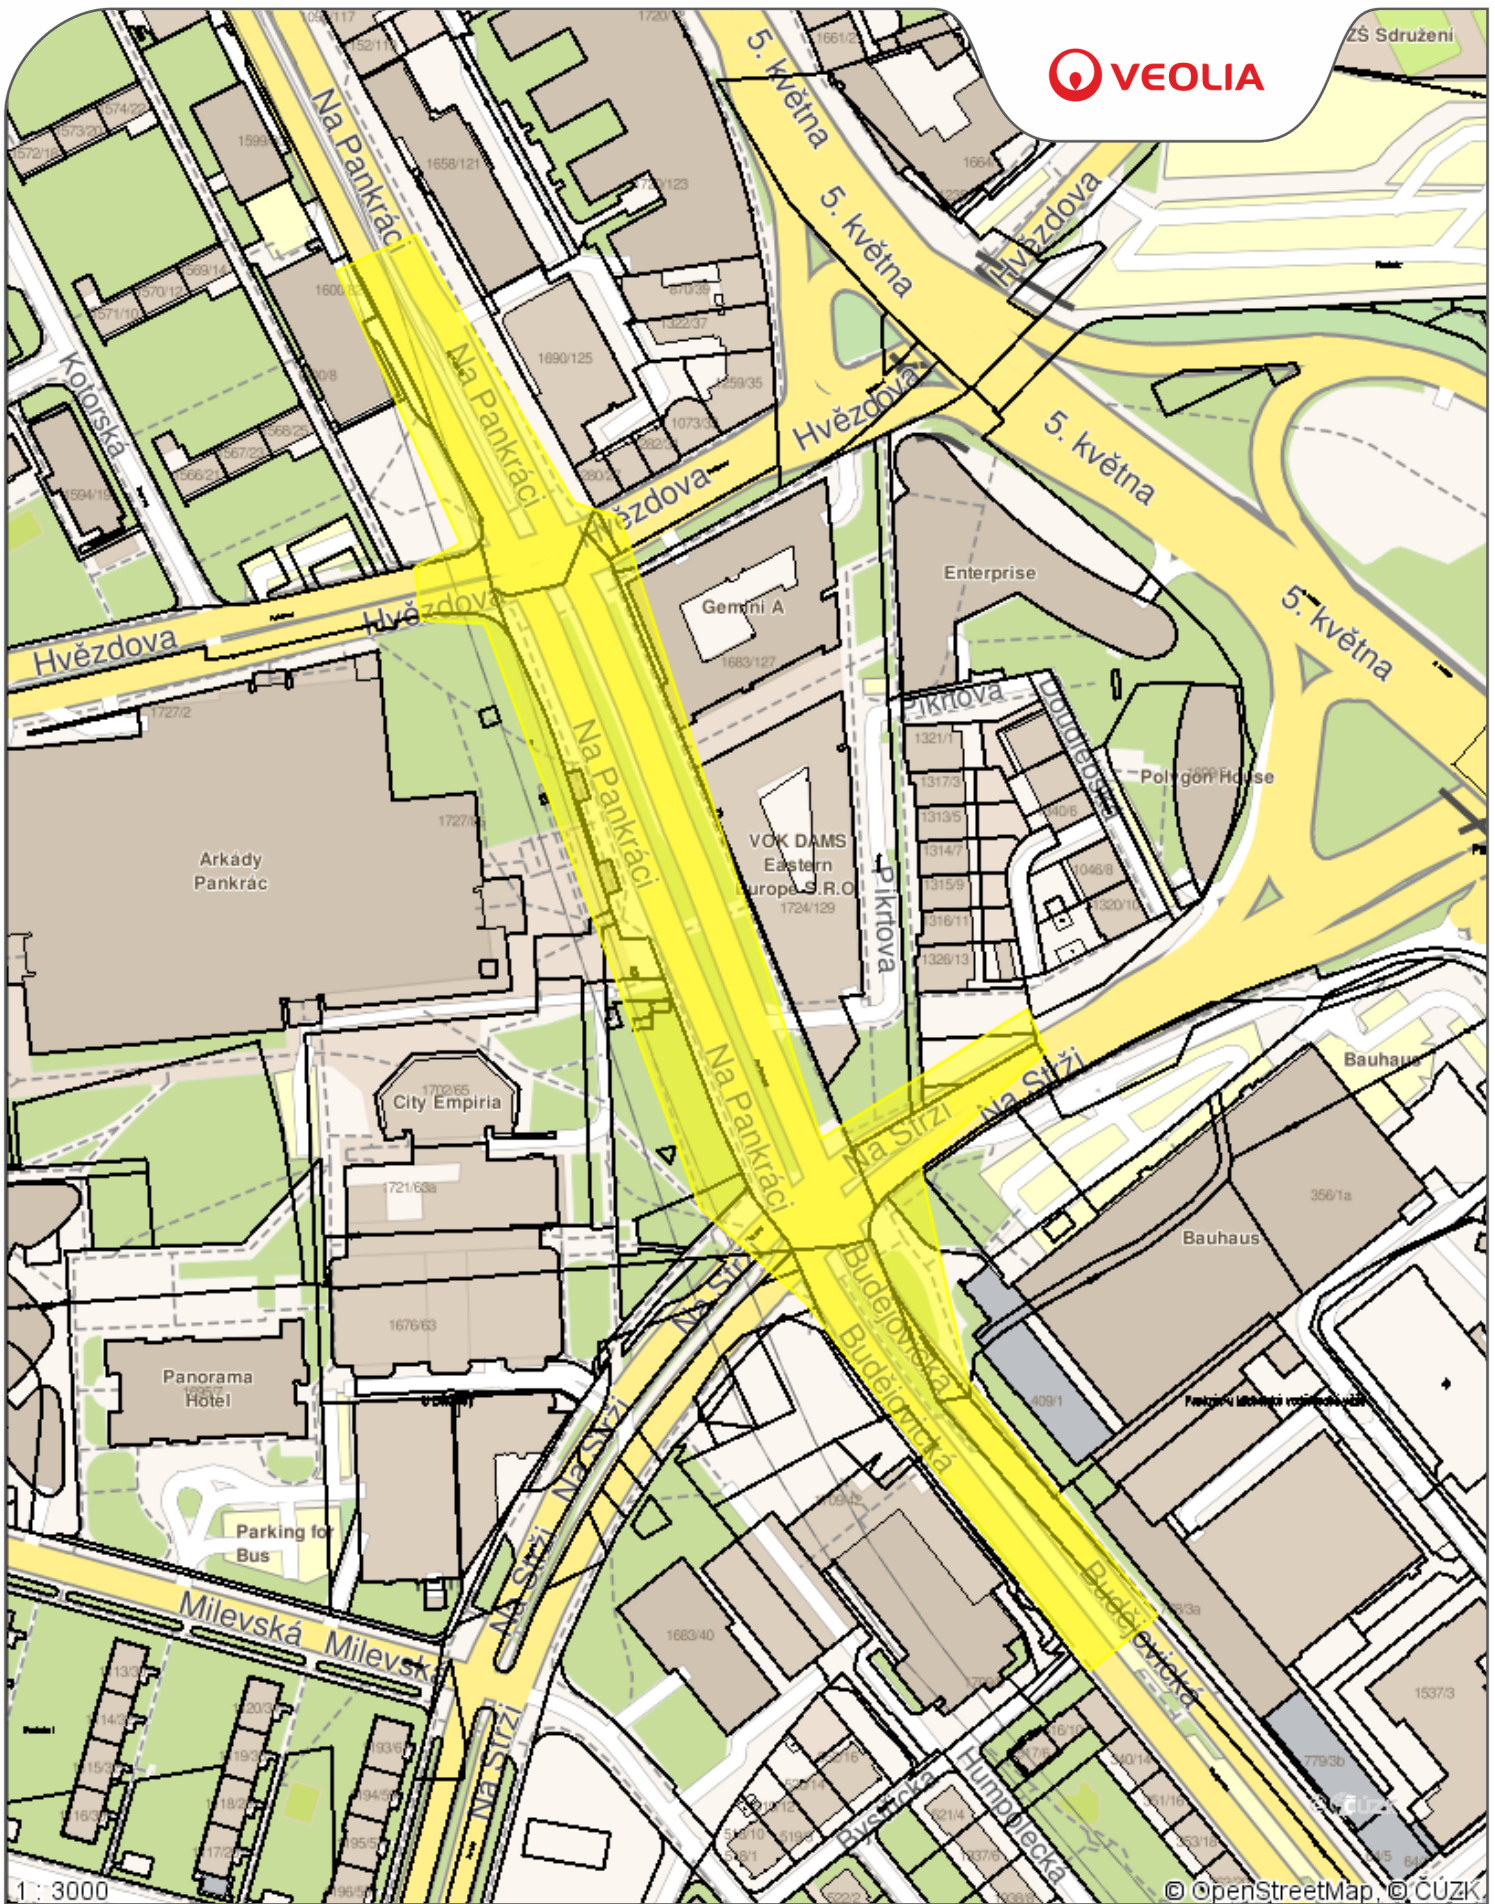

P íloha .1 - situace stanoviška Veolia Energie R, a.s.

Datum: 14.10.2022

Vy izuje: Dušan Taká

Legenda:

- Tepelné podzemní rozvody
- Tepelné nadzemní rozvody
- Ostatní podzemní rozvody
- Ostatní nadzemní rozvody
- Stavební objekty