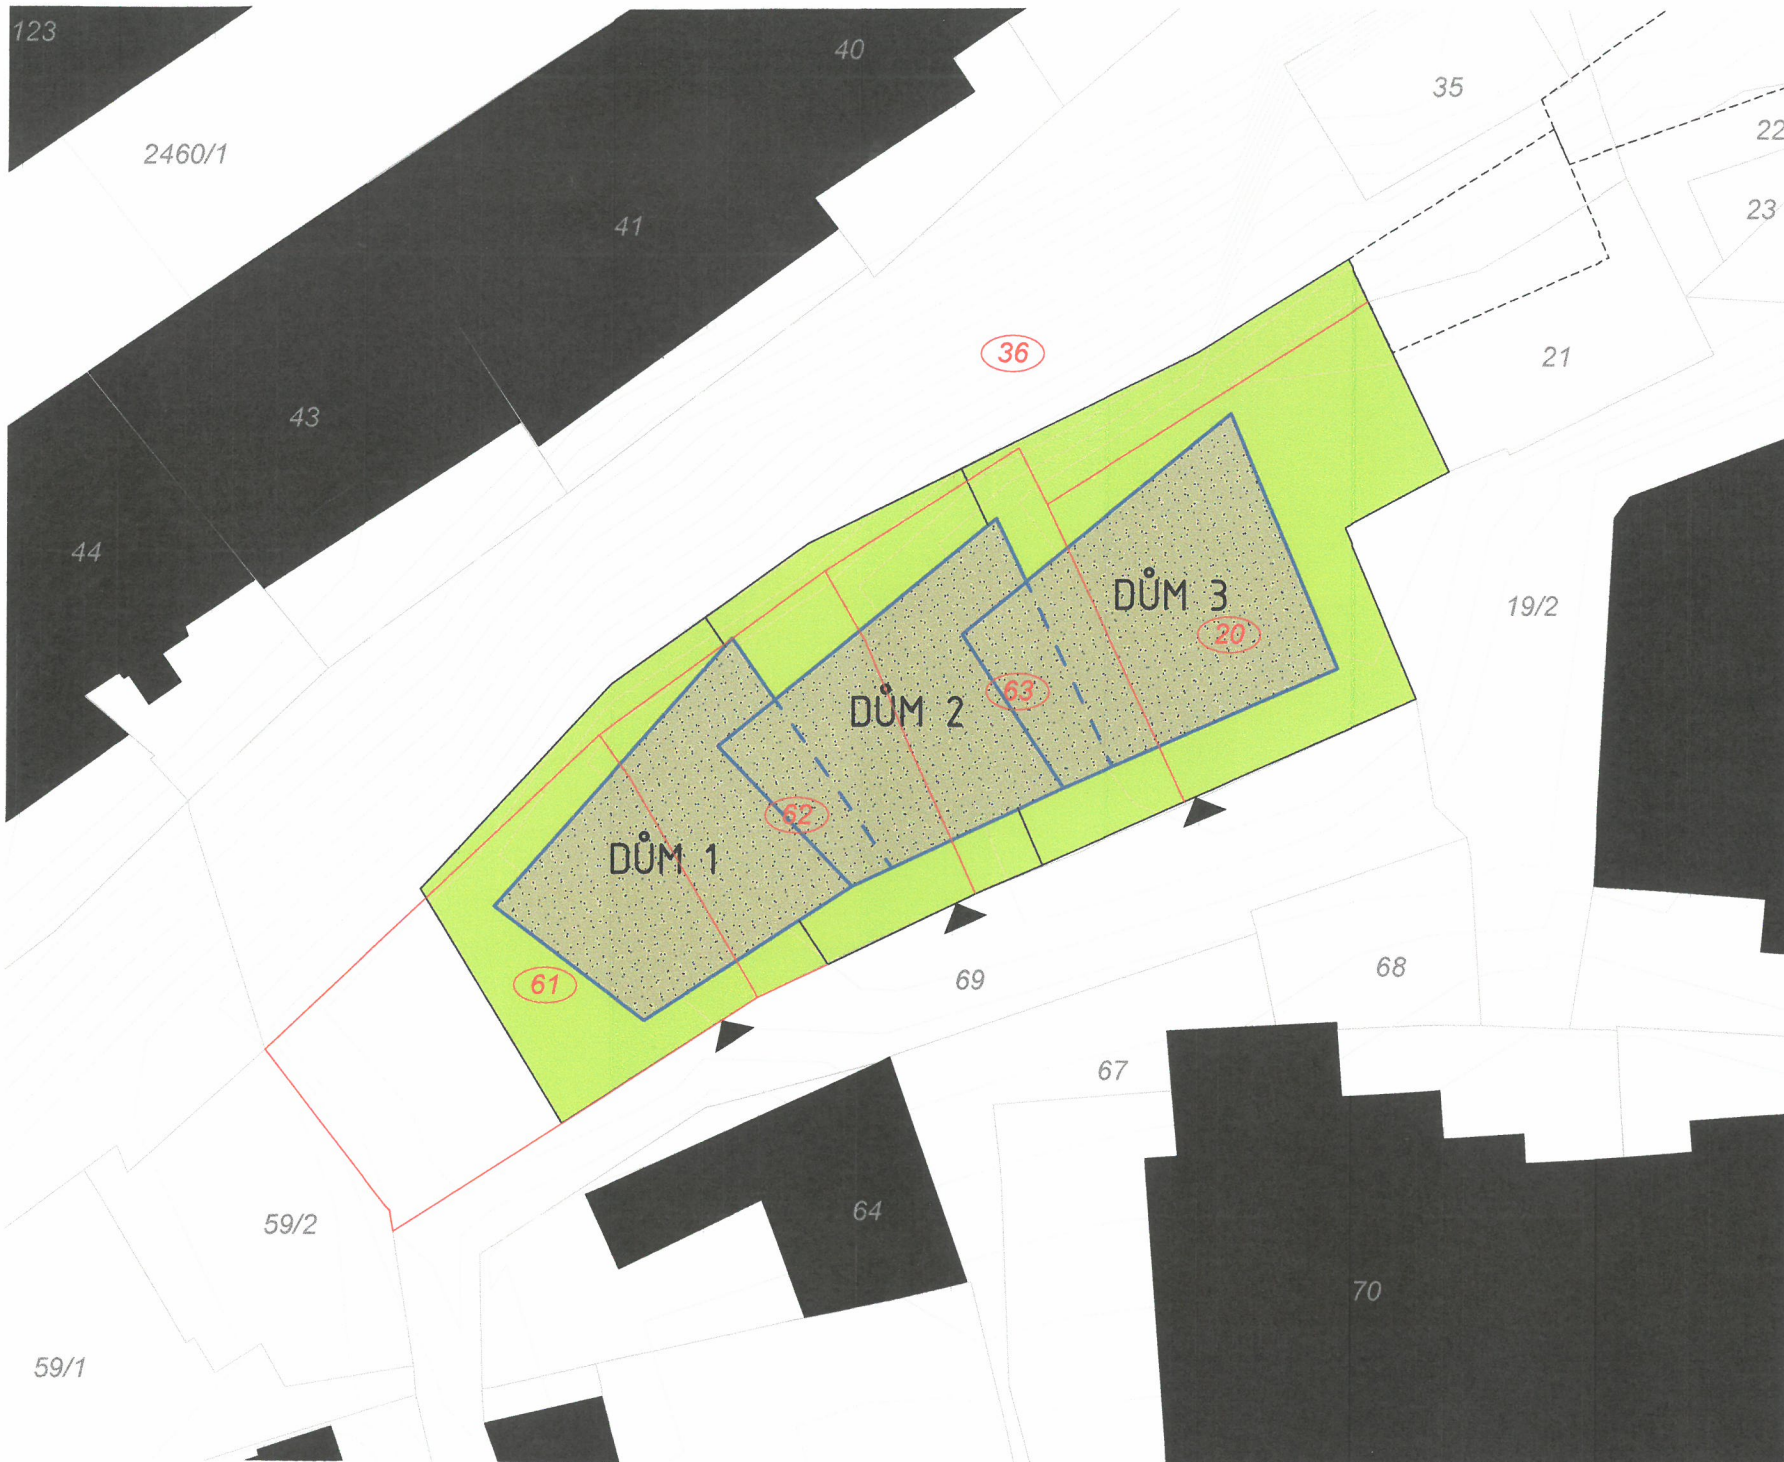

# KOŠICKÁ ETAPA III

<b>lokality a informace</b> Košická ulice, Praha 10, Vršovice Katastrální území - Vršovice [ 732257 ] Parc. č. - 20, 61, 62, 63, 36	
ROZSAH POZEMKU PRO STAVBU POZEMKY KN URČENÉ PRO STAVBU <b>20</b>	
<b>STUDIE</b>	
výkres: SITUACE_vlastníci	4
datum: 03/2022	měřítko: 1:250
zpracovatel: Ing.arch. Zdeněk Korch Ing.arch. Marek Rezáň Podolská 401/50 147 00 Praha 4 IČ: 26187094 www.fact.cz	